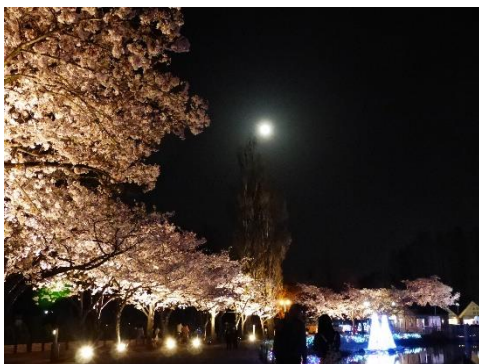

【開催場所】キャットワールド内ライオン舎

◆ナイトホワイトタイガーガイド

【開催時間】19:10～約10分

【開催場所】キャットワールド内ホワイトタイガー舎

桜ライトアップ

【開催日】2023年3月25日(土)・26日(日)、4月1日(土)・2日(日)

【開催場所】①東ゲート 白鳥の池周辺、②観覧車エマさんのチーズ風車下、③ハートフルファーム周辺、
④キャットワールド入口

【点灯時間】18:00～20:00

<夜間展示動物>※20時まで展示する動物

●わくわくストリート

猛禽類(アンデスコンドル、ヘビクイワシ、シロフクロウ)、日本産動物舎(タンチョウ、ホンドフクロウ、ホンドテン、ホンドリス)

●ほのぼのストリート

レッサーパンダ、アメリカビーバー、オットセイ、ゴマフアザラシ、ワニ館(メガネカイマン)、ラマ、フタコブラクダ、小獣舎(コツメカワウソ・ヤマアラシ、アライグマ)

●どきどきストリート

ペンギンの大地(フンボルトペンギン)、ブラックバック、アクシスジカ、ヒグマの森(ヒグマ)、カバ(19:00まで)、アフリカゾウ(19:00まで)、シタツंगा、フラミンゴ、キャットワールド(ホホワイトタイガー、ライオン、チーター、アムールヒョウ、ジャガー)