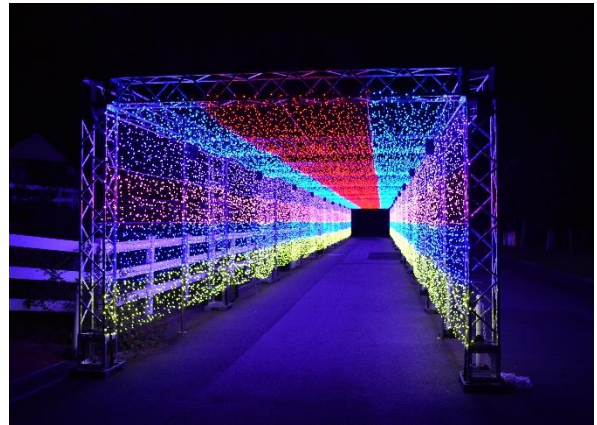

【約50mの光のトンネル「ミュージックボックス」】

2. 特典付きコラボ入園券

描き下ろしイラストやミニキャライラストがデザインされた東武動物公園の入園券と「オリジナルチケットホルダー」がセットになった、「特典付きコラボ入園券」を入園ゲートチケット窓口で販売します。

「特典付きコラボ入園券」をご購入されたお客様は、そのままイルミネーションもご覧いただけます。

	大人 (18歳以上)	中人 (中・高校生)	小人 (3歳～小学生)	シニア (60歳以上)
コラボ入園券 (入園券+特典)	2,400円	2,100円	1,400円	1,700円