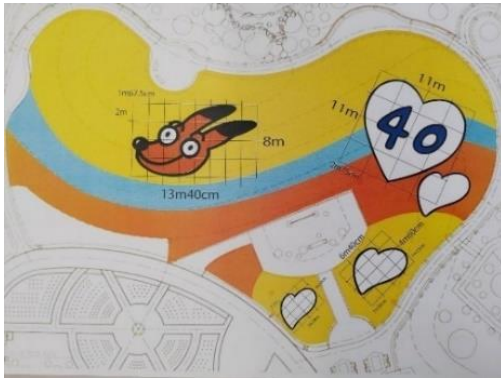

40周年記念デザイン花壇

植物エリア「ハートフルガーデン」内にある総面積約 2,000 m²の「キャンバスガーデン」において、40周年記念マークをモチーフにしたデザイン花壇が登場します。隣接する観覧車「エマさんのチーズ風車」にご乗車いただくと、空中からデザイン花壇をご覧いただけます。

■株数：約 20,000 株（ピオラ）

■見頃：4月下旬～5月中旬 ※花の開花状況はHPにてご確認ください。

デザインイメージ