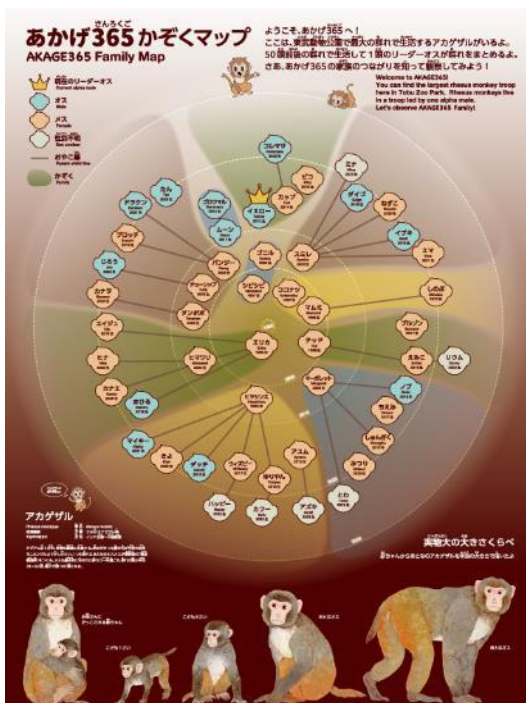

#### ②動物福祉に配慮したエリア作り

野生下では山地の森林地帯に生息するアカゲザルですが、平野や草原地帯など幅広い地形に適應できる動物です。新しい展示エリアには土を敷き芝や草、落葉樹を中心とした樹木を植えることで生息地に近い環境を再現。また、樹木の葉が緑陰となり夏の暑さを凌ぎます。

### ③エサやりマシン、観覧エリアの新設

旧サル山では、小さなお子様はエサを投げてもサルまで届きませんでした。それを解消し、お客様とサルがコミュニケーションを取ることができる、エサやりマシンを観覧通路に設置しました。これにより小さなお子様でもマシンを使ってエサやりができ、エサを食べているサルたちを間近に観察することができます。また、旧サル山の寝部屋を改装し、新たな展示スペースを設置。新サル山で一番近くでサルたちを観察することが可能になり、数量限定でエサやり体験も行います。

### ④あかげ365かぞくマップ

アカゲザルは、数十頭の群れで生活することが多く、当園のアカゲザルたちも複数の家族から1つの群れを形成しています。家族構成を記した「あかげ365かぞくマップ」をみてサルたちを観察することで、サル社会を知ることができます。また、あかげ365の外周には、個体名や生年月日、性格など個体ごとの名前看板を家族ごとに掲出します。

### ⑤東武動物公園で暮らすサルたちとの比較

東武動物公園では、アカゲザルの他に11種類のサルたちが暮らしています。そのサルたちと体の大きさや形、毛の色、生息地など比較できるよう、実物大のパネルを展示します。