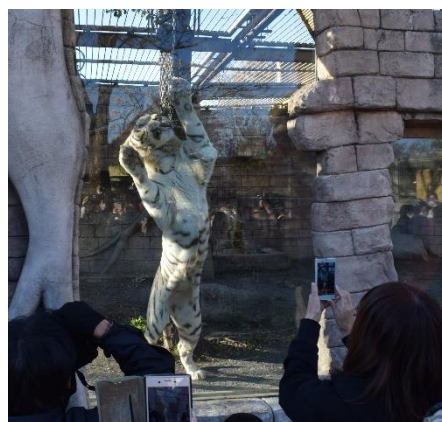

『オータムナイトZOO』では、普段は見るできない夜の動物たちの姿を観察できるほか、動物たちへのエサやり体験『アニマルディナー』や、飼育係による動物解説『アニマルナイトガイド』を開催します。

また、遊園地エリアでは、ライトアップされたアトラクションが秋の澄んだ夜空とともにロマンチックな雰囲気 연출します。

暑さが和らぐ秋の夜長は、東武動物公園でお過ごしください。

■「オータムナイトZOO」について

【開催日】2024年9月14日(土)・15日(日)・16日(月・祝)・21日(土)・22日(日・祝)・23日(月・振休)

※天候、動物の体調によっては中止になる場合がございます。

アニマルナイトガイド

【内 容】飼育係が動物の生態や個体ごとの押しポイントをお話します。

- | | |
|-----------------|--------------|
| ①ナイトビーバーガイド | ※14日・21日のみ開催 |
| 開催時間 16:00～ | |
| ②ナイトレッサーパンダガイド | ※14日・21日のみ開催 |
| 開催時間 16:20～ | |
| ③ナイトライノスガイド | ※16日・23日のみ開催 |
| 開催時間 18:00～ | |
| ④ナイトヒポポトク | ※15日・22日のみ開催 |
| 開催時間 18:00～ | |
| ⑤ナイトライオンガイド | |
| 開催時間 18:30～ | |
| ⑥ナイトホワイトタイガーガイド | |
| 開催時間 18:35～ | |