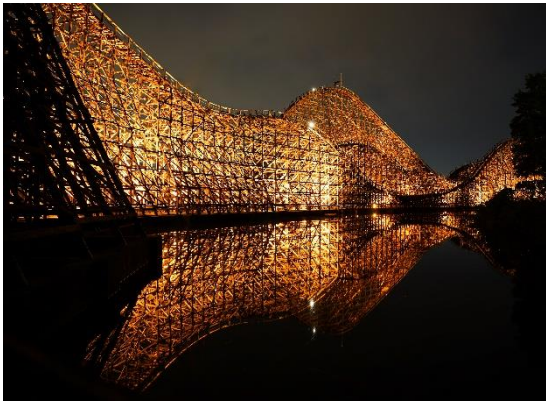

※天候、動物の体調によっては中止になる場合がございます。

※ナイトイベント開催に伴い、日中開催しているビーバーガイド、レッサーパンダガイド、ヒポポトク、ライオンガイド、ホワイトタイガーガイド) は中止となります。

暗黒レジーナⅡ（ドゥーエ）

【開催日】2024年9月14日(土)・15日(日)・16日(月・祝)・21日(土)・22日(日・祝)・23日(月・振休)

【時 間】19:00～20:00

【料 金】1,500円（入園料別途）、アトラクションパス利用可

【内 容】「水上木製コースターレジーナⅡ」が暗闇を疾走する「暗黒レジーナⅡ」へと姿を変えます。暗黒レジーナは、コース上にある照明を落とし、真っ暗なコースを走行する夜間限定イベントです。日中とはまた違ったスリル体験できます。

通常の夜間照明

暗黒レジーナⅡイメージ

※混雑状況によっては受付終了時間が早まる場合がございます。
※天候や点検等によっては運休となる場合がございます。

特別屋台

※天候によっては中止になる場合がございます。

【開催日】2024年①9月14日(土)・15日(日)・16日(月・祝)／②21日(土)・22日(日・祝)・23日(月・振休)

【開催時間】①15:00～19:00 ②13:00～19:00

【開催場所】スナックトッピー横特別屋台

【内 容】生ビールやサワーなどのアルコール飲料や東武動物公園名物のハム串等を販売します。
また、お子様にも楽しめるスーパーボールすくいも開催します。

●ナイトZOO営業概要●

夜間展示動物